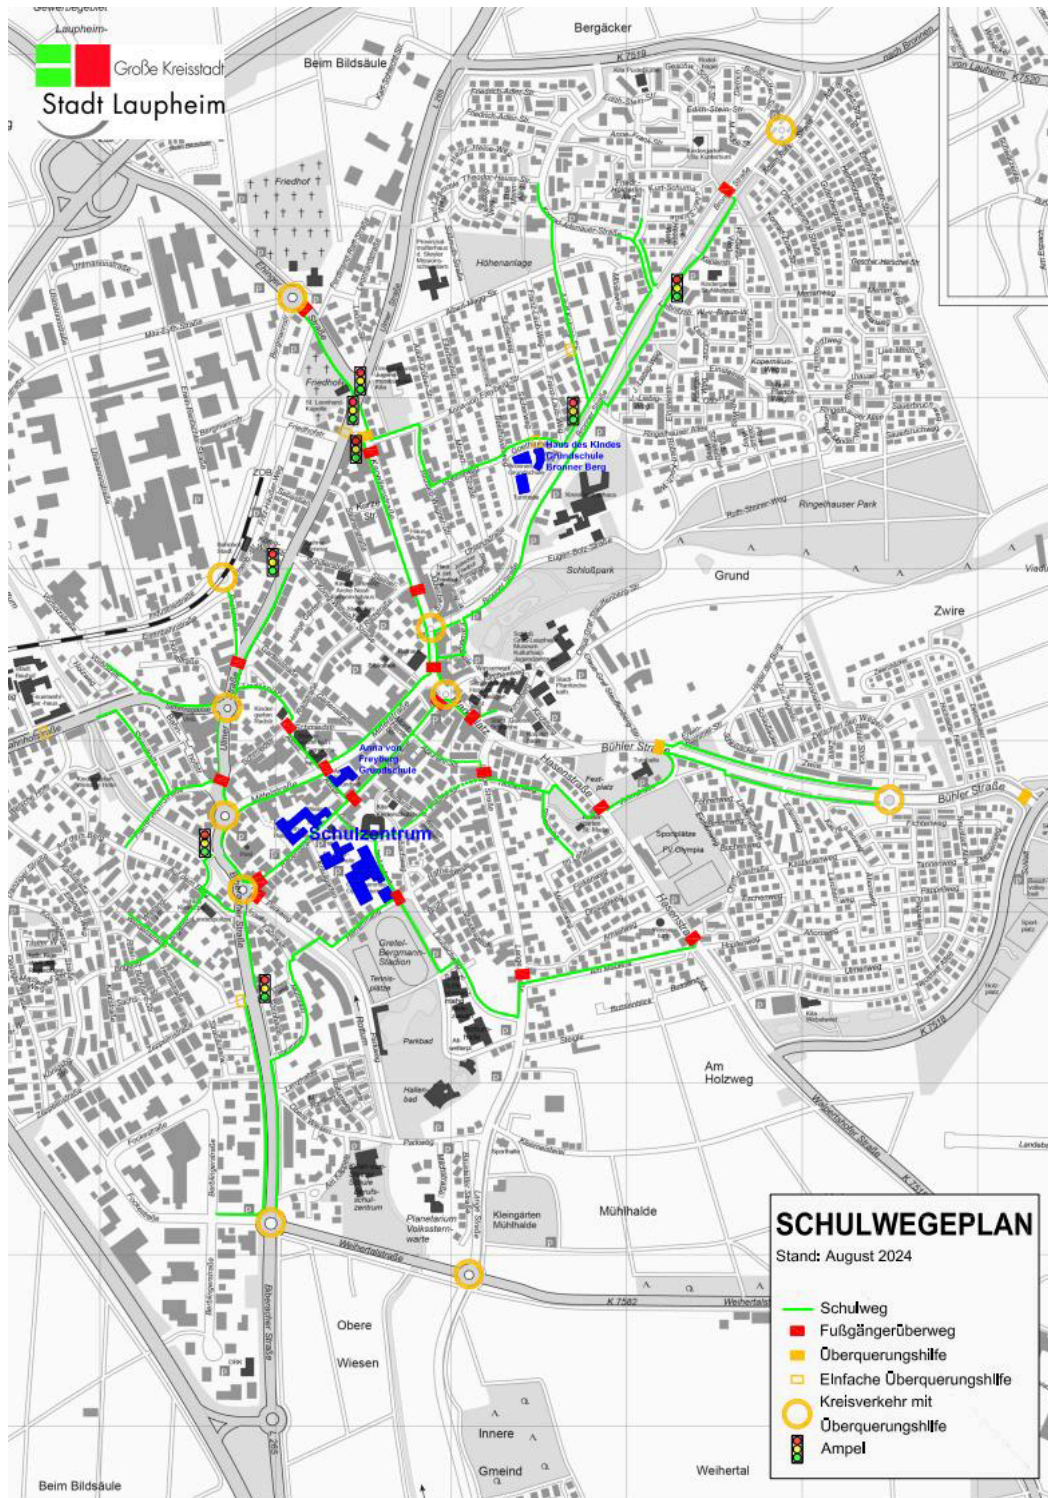

Bitte verzichten Sie darauf, Ihr Kind mit dem Auto zur Schule zu bringen. Falls nötig, lassen Sie es an der Eltern-Taxi-Haltestelle aussteigen. Achten Sie dabei auf Halteverbote, Geschwindigkeitsbegrenzungen und schnallen Sie Ihr Kind immer korrekt an.

Schulwegplan

2025/2026

Sicher in die Schule

Goetheweg in Richtung Bronner Straße. Achtung auch auf den Gehwegen. Elterntaxis halten und fahren unvermittelt an.

Rabenstraße/Pfeifferstraße - viel Verkehr, Achtung beim Queren

Einfahrt Bronner Straße/Goetheweg. Viel Verkehr, Radfahrer und Fußgänger queren.

Kreisverkehr Biberacher Straße - viel Verkehr, Achtung beim Queren.

Bühler Straße/Bühlerhalle - Überquerungshilfe nutzen.

Rabenstraße/Krautgarten - viel Verkehr, besondere Vorsicht an den Bushaltestellen ist geboten.